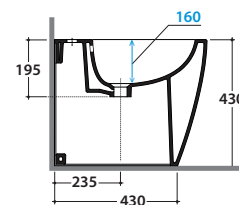

# GLOBO

Effetto antibatterico su ceramica BATAFORM®

Prodotto smaltato con CERASLIDE®

Bagno di Colore (Solo Bianco Opaco BO)

Cod. **ME009BI**

Bidet a terra 53,34 h 43 cm. MULTI. Installazione filo parete. Completo di fissaggi. Peso 24 Kg

<b>A</b>	80 <----->120	<b>B</b>	85 <----->130	<b>C</b>	170 <----->220
----------	---------------	----------	---------------	----------	----------------

Cod. **FI012BI**

Piletta up and down con tappo in ceramica per bidet. Peso 0,5 Kg