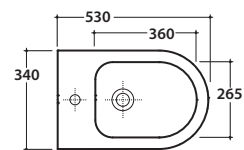

# GLOBO

Effetto antibatterico su ceramica BATAFORM®

Prodotto smaltato con CERASLIDE®

Bagno di Colore (Solo Bianco Opaco BO)

Cod. **ME009BI**

Bidet a terra 53,34 h 43 cm. MULTI. Installazione filo parete. Completo di fissaggi. Peso 24 Kg

<b>A</b>	80 <----->120	<b>B</b>	85 <----->130	<b>C</b>	170 <----->220
----------	---------------	----------	---------------	----------	----------------

Cod. **FI012BI**

Piletta up and down con tappo in ceramica per bidet. Peso 0,5 Kg