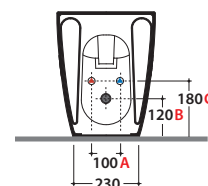

# GLOBO

Effetto antibatterico su ceramica BATAFORM®

Prodotto smaltato con CERASLIDE®

Bagno di Colore (Solo Bianco Opaco BO)

Cod. **ME009BI**

Bidet a terra 53,34 h 43 cm. MULTI. Installazione filo parete. Completo di fissaggi. Peso 24 Kg

<b>A</b>	80 <----->120	<b>B</b>	85 <----->130	<b>C</b>	170 <----->220
----------	---------------	----------	---------------	----------	----------------

Cod. **FI012BI**

Piletta up and down con tappo in ceramica per bidet. Peso 0,5 Kg