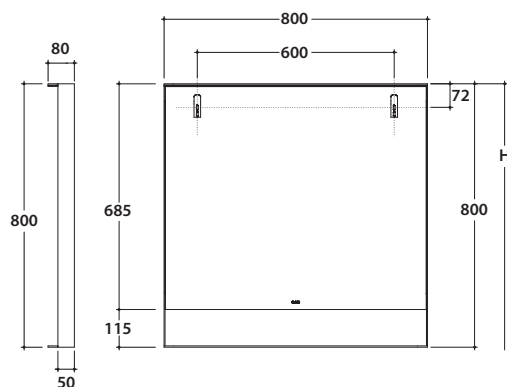

MODE SPECCHIERA ME002MAR

GLOBO

H = altezza installazione consigliata 200 cm

Finiture

Acciaio nero opaco

Cod. **ME002MAR**

Specchiera con lampada led 80x80 cm. Cornice e vassoio in acciaio nero opaco .Lampada Led Classe energetica A +. Peso 13 Kg