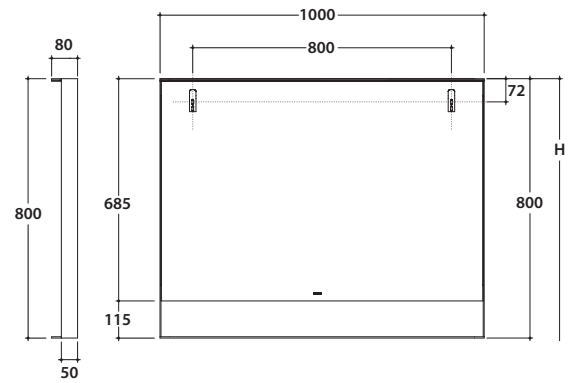

MODE SPECCHIERA ME001MAR

GLOBO

H = altezza installazione consigliata 200 cm

Finiture

Acciaio nero opaco

Cod. **ME001MAR**

Specchiera con lampada led 100x80 cm. Cornice e vassoio in acciaio nero opaco .Lampada Led Classe energetica A +. Peso 16 Kg