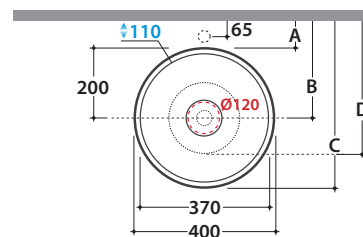

FREE LAVABO LAT41BI

CE EN 14688:2015

Lavabo abbinabile con Arredo Wood

Effetto antibatterico su ceramica
BATAFORM®

Le Pietre

Prodotto smaltato con
CERASLIDE®

Cod. **LAT41BI**

Lavabo Ø 40 h 14 cm. Installazione da appoggio. Completo di piletta scarico libero in ceramica. Peso 8 Kg

GLOBO

	Rubinetto a parete Wall mounted taps	Rubinetto su piano Taps mounted on counter top
A:	60	110
B:	260	310
C:	460	510
D:	365	415

* Per rubinetto su piano