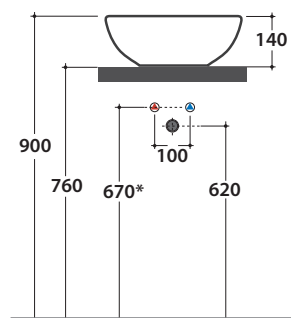

FREE LAVABO LAT41BI

CE EN 14688:2015

Lavabo abbinabile con Arredo Wood

Effetto antibatterico su ceramica
BATAFORM®

Le Pietre

Prodotto smaltato con
CERASLIDE®

Cod. **LAT41BI**

Lavabo Ø 40 h 14 cm. Installazione da appoggio. Completo di piletta scarico libero in ceramica. Peso 8 Kg

GLOBO

	Rubinetto a parete Wall mounted taps	Rubinetto su piano Taps mounted on counter top
A:	60	110
B:	260	310
C:	460	510
D:	365	415

* Per rubinetto su piano