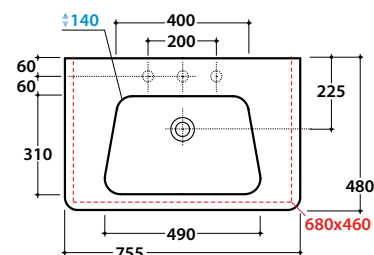

DAILY - I Tuttofare - GR075BI

CE EN 14688:2018

GLOBO

Inspired by Life

Cod. **GR075BI**

Lavabo 75.48 h 19,5 cm. Installazione sospesa. Peso 23 Kg

* Per rubinetto su piano

BATAFORM®

CERASLIDE®

Cod. **PY075CR**

Portasciugamani in ottone cromato. Peso 3 Kg

Cod. **FI012BI**

Piletta up and down con tappo in ceramica per lavabi con troppo pieno. Peso 0,5 Kg

Cod. **FI012CR**

Piletta cromata up and down per lavabi con troppopieno. Peso 0,5 Kg