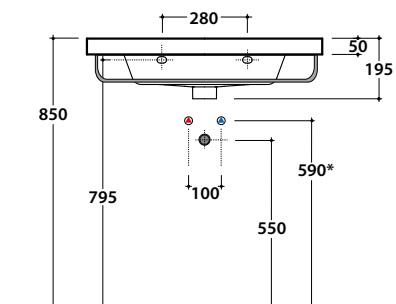

DAILY - I Tuttofare - GR075BI

CE EN 14688:2018

GLOBO

Inspired by Life

Cod. **GR075BI**

Lavabo 75.48 h 19,5 cm. Installazione sospesa. Peso 23 Kg

* Per rubinetto su piano

BATAFORM®

CERASLIDE®

Cod. **PY075CR**

Portasciugamani in ottone cromato. Peso 3 Kg

Cod. **FI012BI**

Piletta up and down con tappo in ceramica per lavabi con troppo pieno. Peso 0,5 Kg

Cod. **FI012CR**

Piletta cromata up and down per lavabi con troppopieno. Peso 0,5 Kg