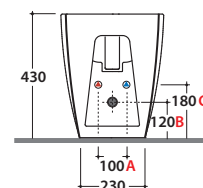

GENESIS BIDE TMULTI® GN010BI

CE EN 14528:2015

GLOBO

Effetto antibatterico su ceramica BATAFORM®

Prodotto smaltato con CERASLIDE®

Cod. **GN010BI**

Bidet a terra 50.36 h43 cm. MULTI. Installazione filo parete. Completo di FISSAGGI GHOST®. Peso 23 Kg

A	80 <-----> 120	B	85 <-----> 130	C	170 <-----> 220
----------	----------------	----------	----------------	----------	-----------------

Cod. **FI012BI**

Piletta up and down con tappo in ceramica per bidet. Peso 0,5 Kg