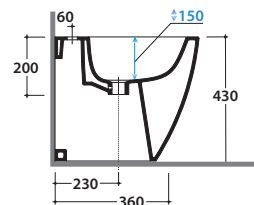

GENESIS BIDE TMULTI® GN010BI

CE EN 14528:2015

GLOBO

Effetto antibatterico su ceramica BATAFORM®

Prodotto smaltato con CERASLIDE®

Cod. **GN010BI**

Bidet a terra 50.36 h43 cm. MULTI. Installazione filo parete. Completo di FISSAGGI GHOST®. Peso 23 Kg

A	80 <-----> 120	B	85 <-----> 130	C	170 <-----> 220
----------	----------------	----------	----------------	----------	-----------------

Cod. **FI012BI**

Piletta up and down con tappo in ceramica per bidet. Peso 0,5 Kg