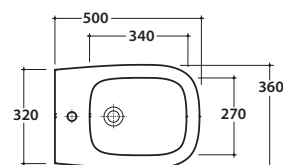

GENESIS BIDE TMULTI® GN010BI

CE EN 14528:2015

GLOBO

Effetto antibatterico su ceramica BATAFORM®

Prodotto smaltato con CERASLIDE®

Cod. **GN010BI**

Bidet a terra 50.36 h43 cm. MULTI. Installazione filo parete. Completo di FISSAGGI GHOST®. Peso 23 Kg

A	80 <-----> 120	B	85 <-----> 130	C	170 <-----> 220
----------	----------------	----------	----------------	----------	-----------------

Cod. **FI012BI**

Piletta up and down con tappo in ceramica per bidet. Peso 0,5 Kg