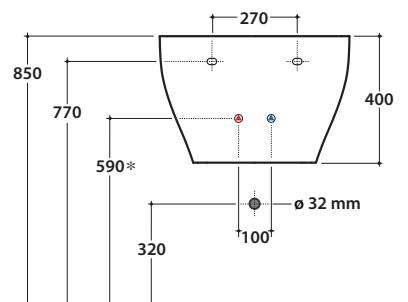

# GLOBO

Effetto antibatterico su ceramica BATAFORM®

Prodotto smaltato con CERASLIDE®

Cod. **GE061BI**

Lavabo 62.50 h40 cm. Con vasca alta. Installazione sospesa. Completo di fissaggi.  
Peso 29 Kg

\* Per rubinetto su piano

Cod. **FI012CR**

Piletta cromata up and down per lavabi con troppopieno. Peso 0,5 Kg