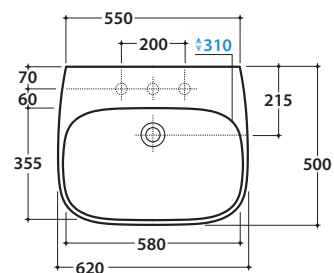

# GLOBO

Effetto antibatterico su ceramica BATAFORM®

Prodotto smaltato con CERASLIDE®

Cod. **GE061BI**

Lavabo 62.50 h40 cm. Con vasca alta. Installazione sospesa. Completo di fissaggi.  
Peso 29 Kg

\* Per rubinetto su piano

Cod. **FI012CR**

Piletta cromata up and down per lavabi con troppopieno. Peso 0,5 Kg