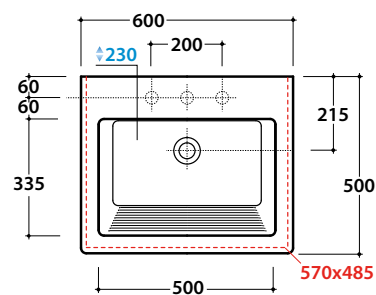

# GLOBO

Inspired by Life

Cod. **FO063BI**

Lavabo 60x50 h25 cm con vasca alta e strizzatoio. Installazione sospesa.  
Completo di fissaggi. Peso 26 Kg.

\* Per rubinetto su piano

BATAFORM®

CERASLIDE®

Cod. **FI012BI**

Piletta up and down con tappo in ceramica per lavabi con troppo pieno. Peso 0,5 Kg

Cod. **FI012CR**

Piletta cromata up and down per lavabi con troppopieno. Peso 0,5 Kg