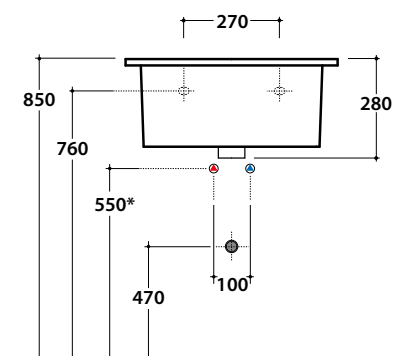

# GLOBO

Inspired by Life

Cod. **FO063BI**

Lavabo 60x50 h25 cm con vasca alta e strizzatoio. Installazione sospesa.  
Completo di fissaggi. Peso 26 Kg.

\* Per rubinetto su piano

BATAFORM®

CERASLIDE®

Cod. **FI012BI**

Piletta up and down con tappo in ceramica per lavabi con troppo pieno. Peso 0,5 Kg

Cod. **FI012CR**

Piletta cromata up and down per lavabi con troppopieno. Peso 0,5 Kg