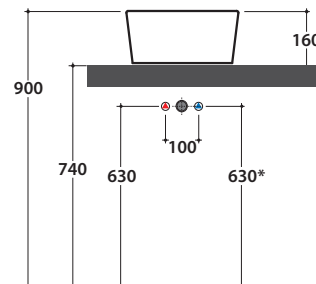

* Per rubinetto su piano / For taps mounted on counter top

Cod. **FI024BI**

Piletta a scarico libero con tappo in ceramica per lavabi senza troppo pieno. Peso 0,5 Kg
Valve drain with ceramic top for basins without overflow. Weight 0,5 Kg

Cod. **FI024CR**

Piletta cromata a scarico libero per lavabi senza troppo pieno. Peso 0,5 Kg
Chromed valve drain for basins without overflow. Weight 0,5 Kg