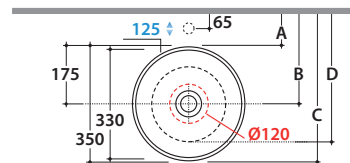

FORTY3 LAVABO FO035BI

CE EN 14688:2015

GLOBO

	Rubinetto a parete Wall mounted taps	Rubinetto su piano Taps mounted on counter top
A :	85	110
B :	260	285
C :	435	460
D :	415	440

Bagno di Colore

Le Pietre

Cod. **FO035BI**

Lavabo Ø 35 h 16 cm. Installazione da appoggio. Peso 9 Kg
Basin Ø 35 h 16 cm. Sit-on installation. Weight 9 Kg