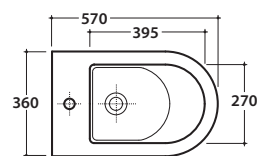

FORTY3 BIDETMULTI® FO009BI

CE EN 14528:2015

GLOBO

Effetto antibatterico su ceramica
BATAFORM®

Prodotto smaltato con
CERASLIDE®

Cod. **FO009BI**

Bidet a terra 57.36 h 43 cm. MULTI. Installazione filo parete.
Completo di FISSAGGIHOST®. Peso 25 Kg

A	80 <----->160	B	85 <----->130	C	170 <----->220
----------	---------------	----------	---------------	----------	----------------

Cod. **FI012BI**

Piletta up and down con tappo in ceramica per bidet. Peso 0,5 Kg

Cod. **FI012CR**

Piletta cromata up and down per bidet. Peso 0,5 Kg