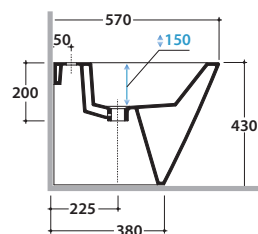

FORTY3 BIDETMULTI® FO009BI

CE EN 14528:2015

GLOBO

Effetto antibatterico su ceramica
BATAFORM®

Prodotto smaltato con
CERASLIDE®

Cod. **FO009BI**

Bidet a terra 57.36 h 43 cm. MULTI. Installazione filo parete.
Completo di FISSAGGIHOST®. Peso 25 Kg

A	80 <----->160	B	85 <----->130	C	170 <----->220
----------	---------------	----------	---------------	----------	----------------

Cod. **FI012BI**

Piletta up and down con tappo in ceramica per bidet. Peso 0,5 Kg

Cod. **FI012CR**

Piletta cromata up and down per bidet. Peso 0,5 Kg