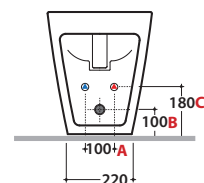

FORTY3 BIDETMULTI® FO009BI

CE EN 14528:2015

GLOBO

Effetto antibatterico su ceramica
BATAFORM®

Prodotto smaltato con
CERASLIDE®

Cod. **FO009BI**

Bidet a terra 57.36 h 43 cm. MULTI. Installazione filo parete.
Completo di FISSAGGIHOST®. Peso 25 Kg

A	80 <----->160	B	85 <----->130	C	170 <----->220
----------	---------------	----------	---------------	----------	----------------

Cod. **FI012BI**

Piletta up and down con tappo in ceramica per bidet. Peso 0,5 Kg