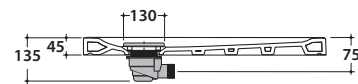

# DOCCIAVIVA H 4,5 DV4140BI

CE EN 14527:2019

DIN 51097

# GLOBO

Piatto doccia installazione da appoggio

Piatto doccia installazione filo pavimento

Cod. **DV4140BI**

Piatto doccia 140x70 h4,5 cm. Installazione da appoggio o filo pavimento.  
Peso 38 Kg.

Cod. **DS009**

Piletta cromata sifonata per piatti doccia DOCCIAVIVA H 4,5, DOCCIATRE e DOCCIATRE PLUS. ø 90. Portata di scarico 30 l/m

Cod. **DVR1BI**

Piletta con copertura in ceramica per piatti doccia DOCCIAVIVA H 4,5 e DOCCIATRE. ø 90. Portata di scarico 30 l/m