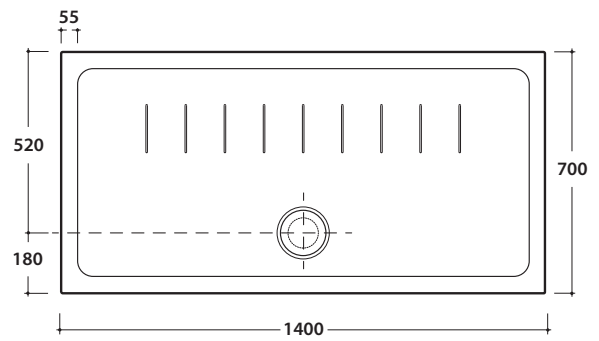

# DOCCIAVIVA H 4,5 DV4140BI

CE EN 14527:2019

DIN 51097

# GLOBO

Piatto doccia installazione da appoggio

Piatto doccia installazione filo pavimento

Cod. **DV4140BI**

Piatto doccia 140x70 h4,5 cm. Installazione da appoggio o filo pavimento.  
Peso 38 Kg.

Cod. **DS009**

Piletta cromata sifonata per piatti doccia DOCCIAVIVA H 4,5, DOCCIATRE e DOCCIATRE PLUS. ø 90. Portata di scarico 30 l/m

Cod. **DVR1BI**

Piletta con copertura in ceramica per piatti doccia DOCCIAVIVA H 4,5 e DOCCIATRE. ø 90. Portata di scarico 30 l/m