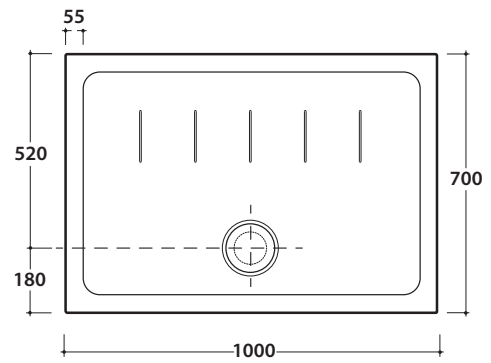

# DOCCIAVIVA H 4,5 DV4100BI

CE EN 14527:2019

DIN 51097

# GLOBO

Piatto doccia installazione da appoggio

Piatto doccia installazione filo pavimento

Cod. **DV4100BI**

Piatto doccia 100x70 h4,5 cm. Installazione da appoggio o filo pavimento.  
Peso 28 Kg.

Cod. **DS009**

Piletta cromata sifonata per piatti doccia DOCCIAVIVA H 4,5, DOCCIATRE e DOCCIATRE PLUS. ø 90. Portata di scarico 30 l/m

Cod. **DVR1BI**

Piletta con copertura in ceramica per piatti doccia DOCCIAVIVA H 4,5 e DOCCIATRE. ø 90. Portata di scarico 30 l/m