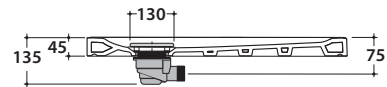

# DOCCIAVIVA H 4,5 DV4100BI

CE EN 14527:2019

DIN 51097

# GLOBO

Piatto doccia installazione da appoggio

Piatto doccia installazione filo pavimento

Cod. **DV4100BI**

Piatto doccia 100x70 h4,5 cm. Installazione da appoggio o filo pavimento.  
Peso 28 Kg.

Cod. **DS009**

Piletta cromata sifonata per piatti doccia DOCCIAVIVA H 4,5, DOCCIATRE e DOCCIATRE PLUS. ø 90. Portata di scarico 30 l/m

Cod. **DVR1BI**

Piletta con copertura in ceramica per piatti doccia DOCCIAVIVA H 4,5 e DOCCIATRE. ø 90. Portata di scarico 30 l/m