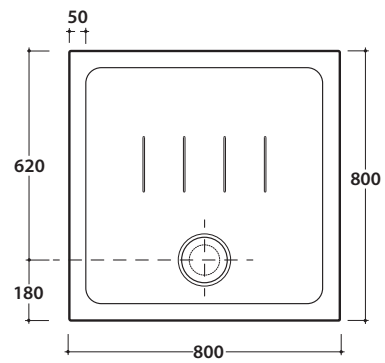

DOCCIAVIVA H 4,5 DV4080BI

CE EN 14527:2019

DIN 51097

GLOBO

Piatto doccia installazione da appoggio

Piatto doccia installazione filo pavimento

Cod. **DV4080BI**

Piatto doccia 80x80 h5 cm. Installazione da appoggio o filo pavimento.
Peso 27 Kg.

Cod. **DS009**

Piletta cromata sifonata per piatti doccia DOCCIAVIVA H 4,5, DOCCIATRE e DOCCIATRE PLUS. ø 90. Portata di scarico 30 l/m

Cod. **DVR1BI**

Piletta con copertura in ceramica per piatti doccia DOCCIAVIVA H 4,5 e DOCCIATRE. ø 90. Portata di scarico 30 l/m