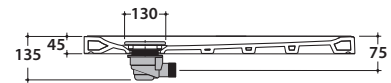

DOCCIAVIVA H 4,5 DV4080BI

CE EN 14527:2019

DIN 51097

GLOBO

Piatto doccia installazione da appoggio

Piatto doccia installazione filo pavimento

Cod. **DV4080BI**

Piatto doccia 80x80 h5 cm. Installazione da appoggio o filo pavimento.
Peso 27 Kg.

Cod. **DS009**

Piletta cromata sifonata per piatti doccia DOCCIAVIVA H 4,5, DOCCIATRE e DOCCIATRE PLUS. ø 90. Portata di scarico 30 l/m

Cod. **DVR1BI**

Piletta con copertura in ceramica per piatti doccia DOCCIAVIVA H 4,5 e DOCCIATRE. ø 90. Portata di scarico 30 l/m