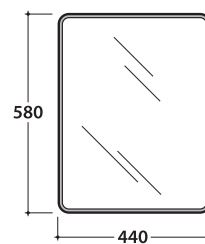

MIRROR DS129

CE EN 12600:2004

GLOBO

Cod. **DS129**

Specchio ad inclinazione regolabile. Peso 7 Kg
Adjustable mirror. Weight 7 Kg