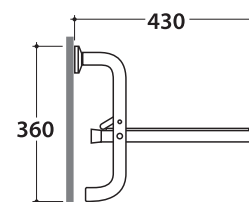

# TIP-UP SEAT DS127

CE EN 12182:2012

# GLOBO

Cod. **DS127**

Tip-up seat. Weight 3 Kg