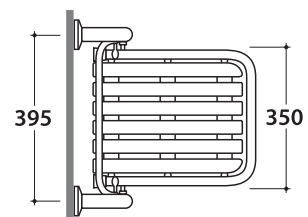

# TIP-UP SEAT DS127

CE EN 12182:2012

# GLOBO

Cod. **DS127**

Tip-up seat. Weight 3 Kg