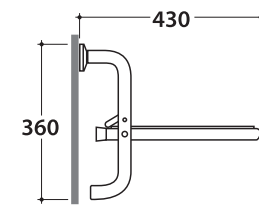

SEGGIOLINO RIBALTABILE DS127

CE EN 12182:2012

GLOBO

Cod. **DS127**

Seggiolino ribaltabile. Peso 3 Kg