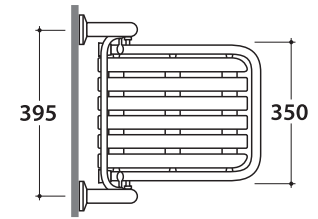

SEGGIOLINO RIBALTABILE DS127

CE EN 12182:2012

GLOBO

Cod. **DS127**

Seggiolino ribaltabile. Peso 3 Kg