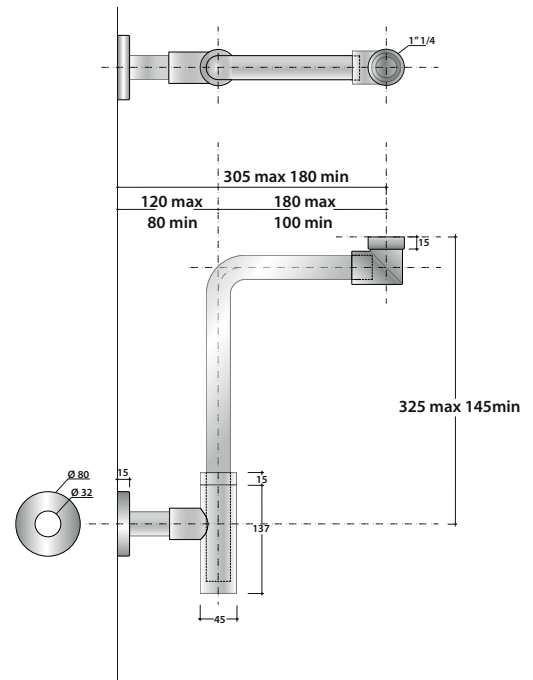

SIFONE TONDO DS111

GLOBO

Cod. **DS111**

Sifone cromato a forma tonda da 1" 1/4