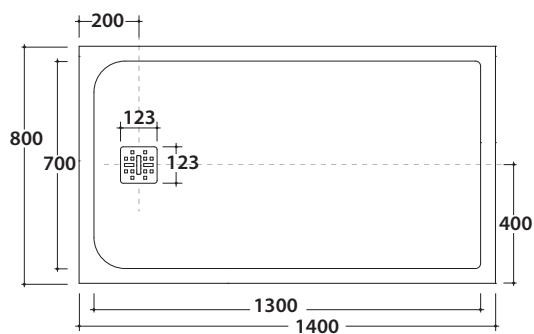

DOCCIASMART PIATTO DOCCIA DR14080501

CE EN 14527:2016

DIN 51097

Resistenza allo scivolamento con angolo 24° secondo DIN51097

GLOBO

Cod. **DR14080501**

Piatto doccia 80 x 140 cm. Installazione da appoggio o filo pavimento.

Piletta di scarico inclusa. Reversibile. Peso 40,5 Kg

Lo scarico fornito a corredo del piatto in abbinamento alla copertura in acciaio garantisce una efficienza di scarico massima di 24 l/min.

Ricambi

Cod. **DP009501**