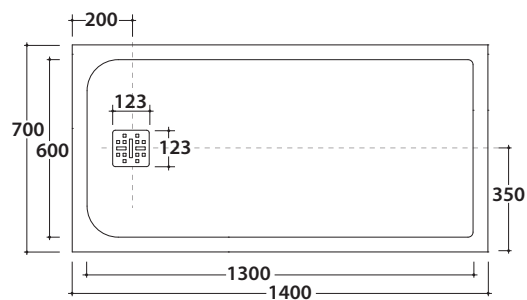

# DOCCIASMART PIATTO DOCCIA DR14070501

CE EN 14527:2016

DIN 51097

Resistenza allo scivolamento con angolo 24° secondo DIN51097

# GLOBO

Cod. **DR14070501**

Piatto doccia 70 x 140 cm. Installazione da appoggio o filo pavimento.  
Piletta di scarico inclusa. Reversibile. Peso 36,5 Kg

Lo scarico fornito a corredo del piatto in abbinamento alla copertura in acciaio garantisce una efficienza di scarico massima di 24 l/min.