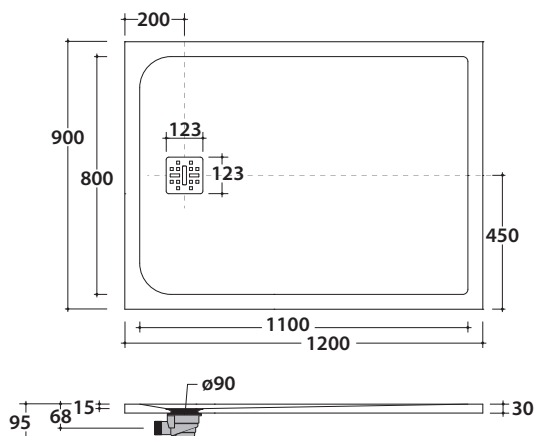

# DOCCIASMART PIATTO DOCCIA DR12090501

CE EN 14527:2016

DIN 51097

Resistenza allo scivolamento con angolo 24° secondo DIN51097

# GLOBO

Cod. **DR12090501**

Piatto doccia 90 x 120 cm. Installazione da appoggio o filo pavimento.  
Piletta di scarico inclusa. Reversibile. Peso 38,5 Kg

Lo scarico fornito a corredo del piatto in abbinamento alla copertura in acciaio garantisce una efficienza di scarico massima di 24 l/min.