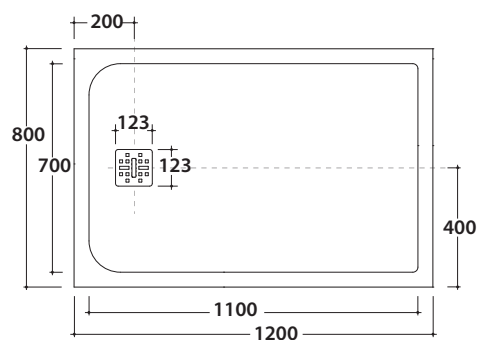

DOCCIASMART PIATTO DOCCIA DR12080501

CE EN 14527:2016

DIN 51097

Resistenza allo scivolamento con angolo 24° secondo DIN51097

GLOBO

Cod. **DR12080501**

Piatto doccia 80 x 120 cm. Installazione da appoggio o filo pavimento.

Piletta di scarico inclusa. Reversibile. Peso 35 Kg

Lo scarico fornito a corredo del piatto in abbinamento alla copertura in acciaio garantisce una efficienza di scarico massima di 24 l/min.

Ricambi

Cod. **DP009501**