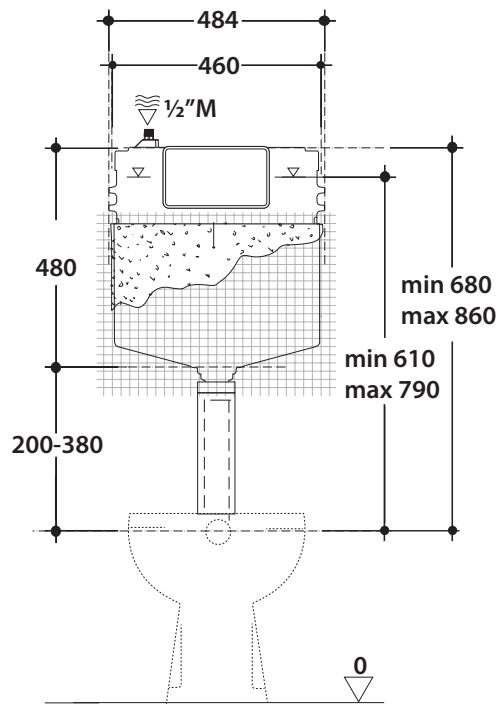

# CASSETTA DI SCARICO PER VASI A TERRA

## CAINTE2

CE EN 14055:2010

# GLOBO

Cod. **CAINTE2**

Cassetta di scarico ad incasso a tasto doppio per vasi a terra. Scarico parziale 2,6lt, scarico totale 4lt. Peso 4,5 Kg