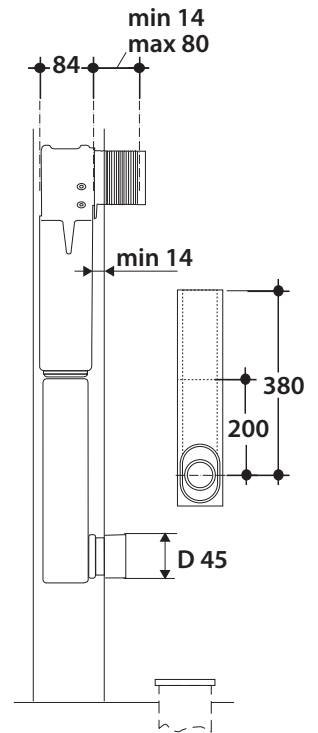

# CASSETTA DI SCARICO PER VASI A TERRA

# GLOBO

Cod. **CAINTE2**

Cassetta di scarico ad incasso a tasto doppio per vasi a terra. Scarico parziale 2,6lt, scarico totale 4lt. Peso 4,5 Kg