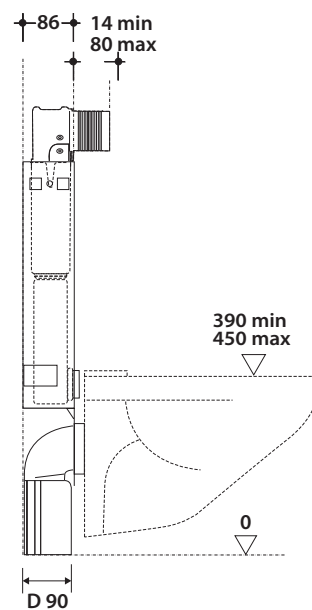

CASSETTA DI SCARICO PER VASI SOSPESI PER PARETI IN MURATURA

CAINSO4

CE EN 14055:2010

GLOBO

Cod. **CAINSO4**

Cassetta di scarico ad incasso a tasto doppio per vasi sospesi con pareti in muratura.

Scarico parziale 2,6lt, scarico totale 4lt. Peso 7,5 Kg