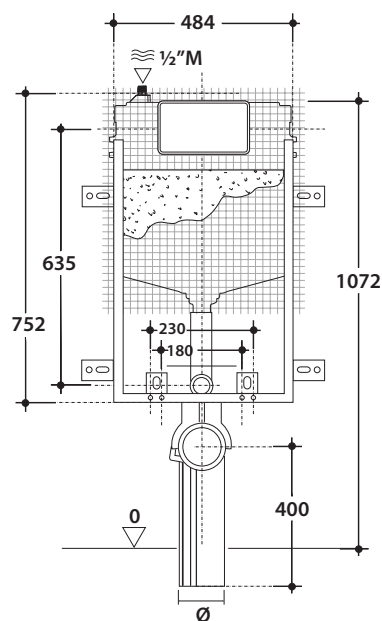

CASSETTA DI SCARICO PER VASI SOSPESI PER PARETI IN MURATURA

CAINSO4

CE EN 14055:2010

GLOBO

Cod. **CAINSO4**

Cassetta di scarico ad incasso a tasto doppio per vasi sospesi con pareti in muratura.

Scarico parziale 2,6lt, scarico totale 4lt. Peso 7,5 Kg