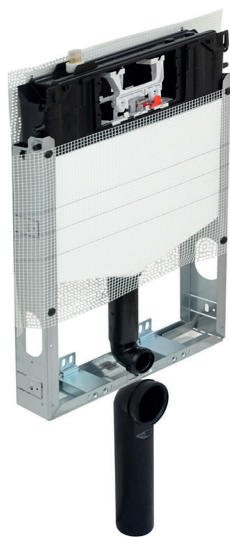

CASSETTA DI SCARICO PER VASI SOSPESI PER PARETI IN MURATURA

CAINSO4

CE EN 14055:2010

GLOBO

Cod. **CAINSO4**

Cassetta di scarico ad incasso a tasto doppio per vasi sospesi con pareti in muratura.

Scarico parziale 2,6lt, scarico totale 4lt. Peso 7,5 Kg