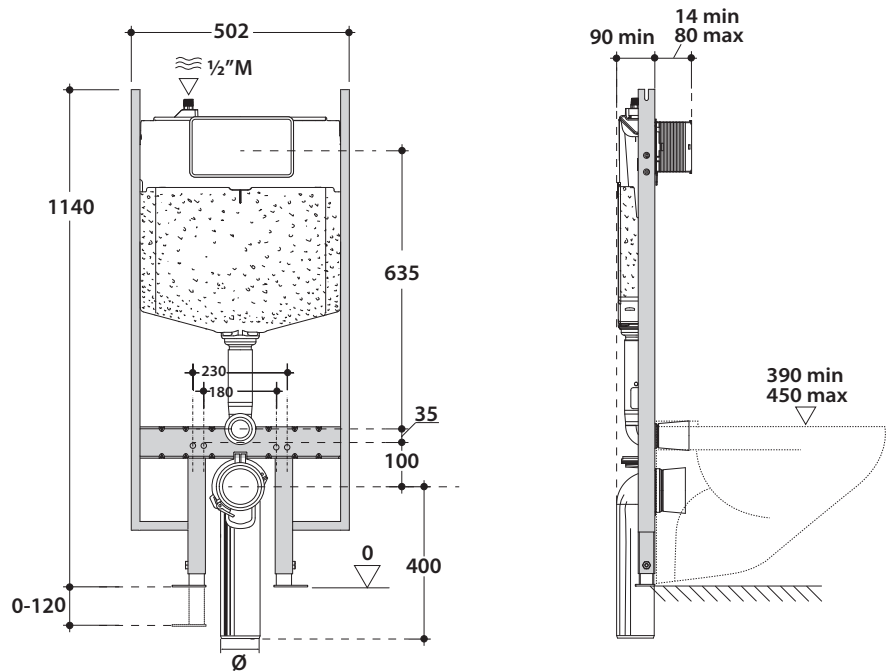

CASSETTA DI SCARICO PER VASI SOSPESI PER PARETI LEGGERE

GLOBO

CAINSO3

CE EN 14055:2010

Cod. **CAINSO3**

Cassetta di scarico ad incasso a tasto doppio per vasi sospesi per pareti leggere.

Scarico parziale 2,6lt, scarico totale 4lt. Peso 12,5 Kg