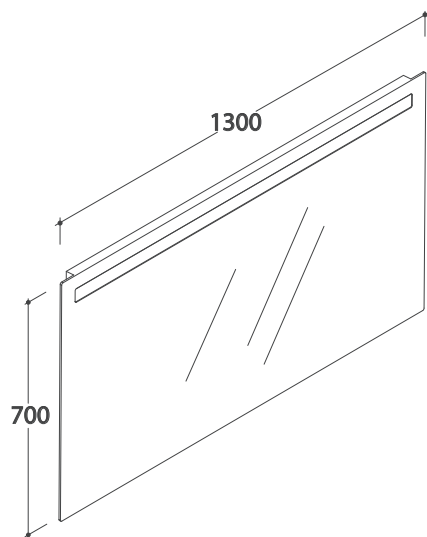

SPECCHIERA 130 BPS130

GLOBO

Cod. **BPS130**

Specchiera 130.70 cm filo lucido. Completa di retroilluminazione a led, interruttore a sfioramento e telaio in acciaio inox. Classe energetica A+. Peso 13 Kg