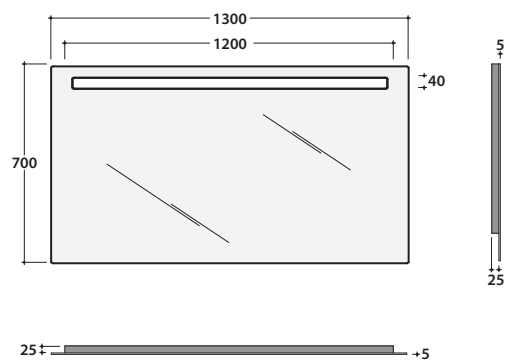

SPECCHIERA 130 BPS130

GLOBO

Cod. **BPS130**

Specchiera 130.70 cm filo lucido. Completa di retroilluminazione a led, interruttore a sfioramento e telaio in acciaio inox. Classe energetica A+. Peso 13 Kg