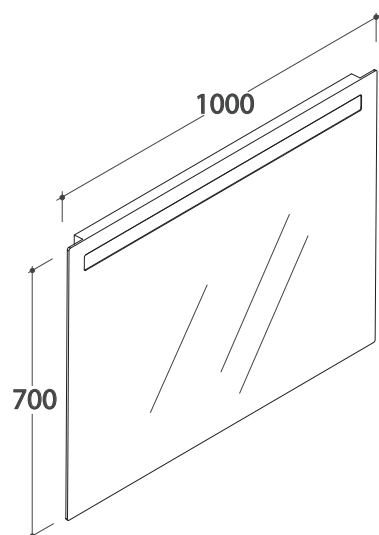

# GLOBO

Cod. **BPS100**

Specchiera 100.70 cm filo lucido. Completa di retroilluminazione a led, interruttore a sfioramento e telaio in acciaio inox. Classe energetica A+. Peso 10,5 Kg