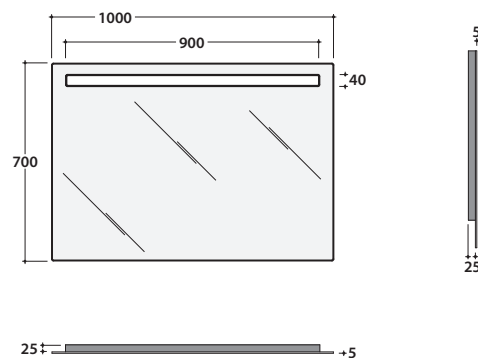

# SPECCHIERA 100 BPS100

# GLOBO

Cod. **BPS100**

Specchiera 100.70 cm filo lucido. Completa di retroilluminazione a led, interruttore a sfioramento e telaio in acciaio inox. Classe energetica A+. Peso 10,5 Kg