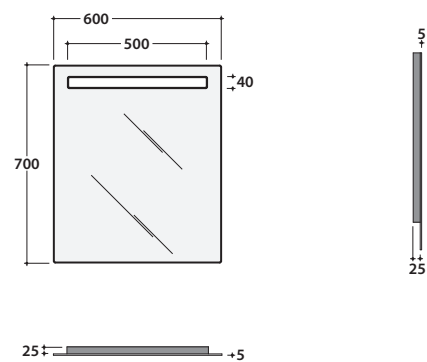

SPECCHIERA 60 BPS060

GLOBO

Cod. **BPS060**

Specchiera 60.70 cm filo lucido. Completa di retroilluminazione a led, interruttore a sfioramento e telaio in acciaio inox. Classe energetica A+. Peso 7 Kg

Polished edge led backlight mirror 60.70 cm with touch-switch and stainless steel frame. Energy efficiency class A+. Weight 7 Kg