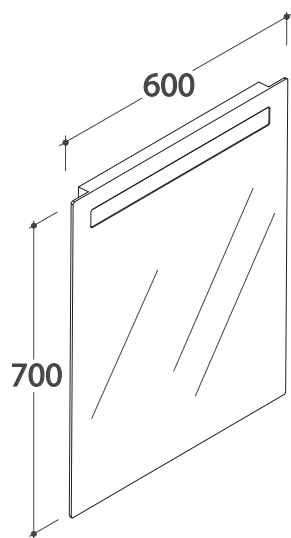

SPECCHIERA 60 BPS060

GLOBO

Cod. **BPS060**

Specchiera 60.70 cm filo lucido. Completa di retroilluminazione a led, interruttore a sfioramento e telaio in acciaio inox. Classe energetica A+. Peso 7 Kg

Polished edge led backlight mirror 60.70 cm with touch-switch and stainless steel frame. Energy efficiency class A+. Weight 7 Kg