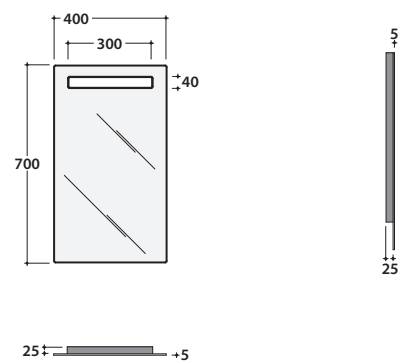

# SPECCHIERA 40 BPS040

# GLOBO

Cod. **BPS040**

Specchiera 40.70 cm filo lucido. Completa di retroilluminazione a led, interruttore a sfioramento e telaio in acciaio inox. Classe energetica A+. Peso 6,5 Kg

*Polished edge led backlight mirror 40.70 cm with touch-switch and stainless steel frame. Energy efficiency class A+. Weight 6,5 Kg*