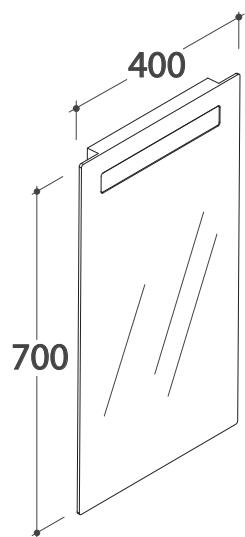

# SPECCHIERA 40 BPS040

# GLOBO

Cod. **BPS040**

Specchiera 40.70 cm filo lucido. Completa di retroilluminazione a led, interruttore a sfioramento e telaio in acciaio inox. Classe energetica A+. Peso 6,5 Kg

*Polished edge led backlight mirror 40.70 cm with touch-switch and stainless steel frame. Energy efficiency class A+. Weight 6,5 Kg*