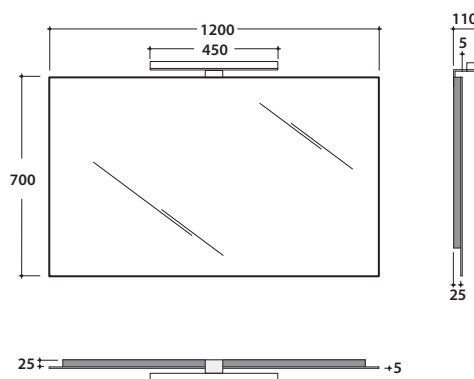

SPECCHIERA 120 BPL120

GLOBO

Cod. **BPL120**

Specchiera 120.70 cm filo lucido. Completa di lampada a led (posizionabile a piacimento).
Senza interruttore. Classe energetica A+. Peso 12 Kg