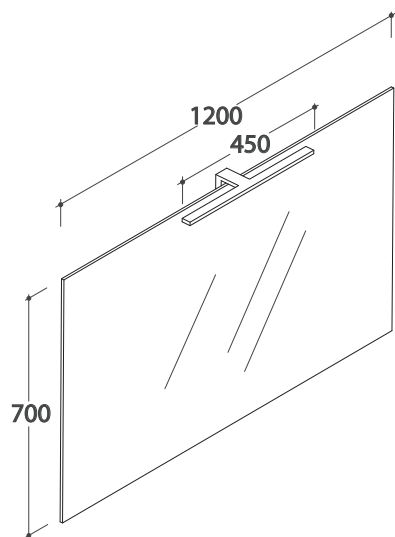

SPECCHIERA 120 BPL120

GLOBO

Cod. **BPL120**

Specchiera 120.70 cm filo lucido. Completa di lampada a led (posizionabile a piacimento).
Senza interruttore. Classe energetica A+. Peso 12 Kg