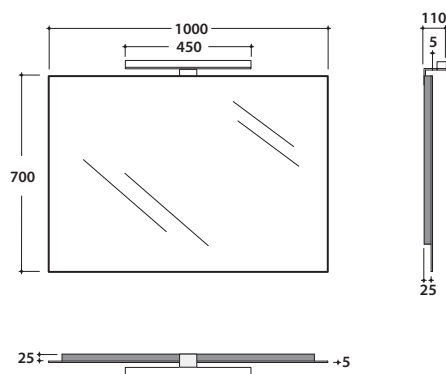

SPECCHIERA 100 BPL100

GLOBO

Cod. **BPL100**

Specchiera 100.70 cm filo lucido. Completa di lampada a led (posizionabile a piacimento).
Senza interruttore. Classe energetica A+. Peso 10,5 Kg
Polished edge mirror 100.70 cm with led lamp (adjustable as needed). No switch. Energy efficiency class A+. Weight 10,5 Kg