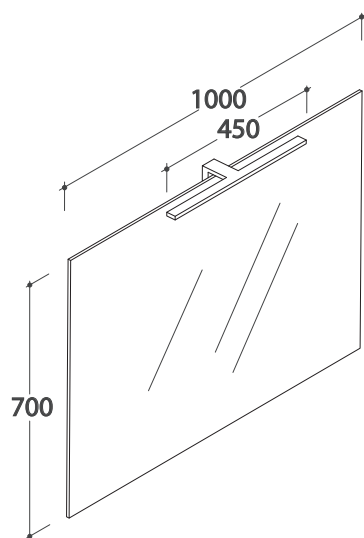

SPECCHIERA 100 BPL100

GLOBO

Cod. **BPL100**

Specchiera 100.70 cm filo lucido. Completa di lampada a led (posizionabile a piacimento).
Senza interruttore. Classe energetica A+. Peso 10,5 Kg
Polished edge mirror 100.70 cm with led lamp (adjustable as needed). No switch. Energy efficiency class A+. Weight 10,5 Kg