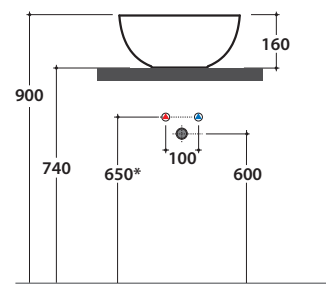

Cod. **B6T37BI**

Lavabo Ø 37 h16 cm. Installazione da appoggio. Peso 5 Kg

# GLOBO

	Rubinetto a parete Wall mounted taps	Rubinetto su piano Taps mounted on counter top
A:	75	110
B:	260	295
C:	448	480
D:	345	380

\* Per rubinetto su piano

Cod. **F1024BI**

Piletta a scarico libero con tappo in ceramica per lavabi senza troppo pieno. Peso 0,5 Kg

Cod. **F1024CR**

Piletta cromata a scarico libero per lavabi senza troppo pieno. Peso 0,5 Kg