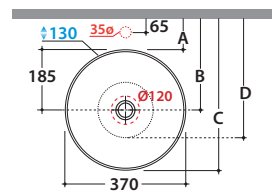

Cod. **B6T37BI**

Lavabo Ø 37 h16 cm. Installazione da appoggio. Peso 5 Kg

# GLOBO

	Rubinetto a parete Wall mounted taps	Rubinetto su piano Taps mounted on counter top
A:	75	110
B:	260	295
C:	448	480
D:	345	380

\* Per rubinetto su piano

Cod. **F1024BI**

Piletta a scarico libero con tappo in ceramica per lavabi senza troppo pieno. Peso 0,5 Kg

Cod. **F1024CR**

Piletta cromata a scarico libero per lavabi senza troppo pieno. Peso 0,5 Kg