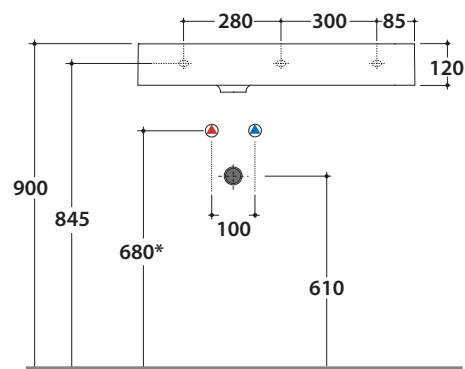

# GLOBO

Lavabo abbinabile con Arredo Wood

Effetto antibatterico su ceramica BATAFORM®

Prodotto smaltato con CERASLIDE®

GLOBOTHIN®

Le Pietre

Cod. **B6R80SBI**

Lavabo 80,47 h 12 cm. Installazione sospesa o da appoggio.  
Completo di fissaggi. Peso 24 Kg

\* Per rubinetto su piano

Cod. **F1024BI**

Piletta a scarico libero con tappo in ceramica per lavabi senza troppo pieno. Peso 0,5 Kg

Cod. **F1024CR**

Piletta cromata a scarico libero per lavabi senza troppo pieno. Peso 0,5 Kg