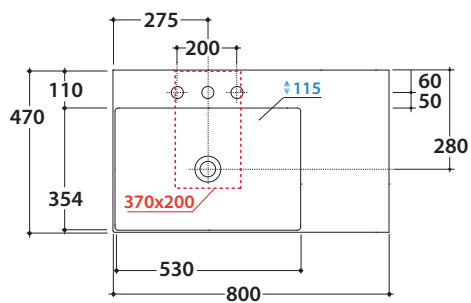

# T-EDGE LAVABO B6R80SBI

CE EN 14688:2015

# GLOBO

Lavabo abbinabile con Arredo Wood

Effetto antibatterico su ceramica BATAFORM®

Prodotto smaltato con CERASLIDE®

GLOBOTHIN®

Le Pietre

Cod. **B6R80SBI**

Lavabo 80,47 h 12 cm. Installazione sospesa o da appoggio.  
Completo di fissaggi. Peso 24 Kg

\* Per rubinetto su piano

Cod. **F1024BI**

Piletta a scarico libero con tappo in ceramica per lavabi senza troppo pieno. Peso 0,5 Kg

Cod. **F1024CR**

Piletta cromata a scarico libero per lavabi senza troppo pieno. Peso 0,5 Kg