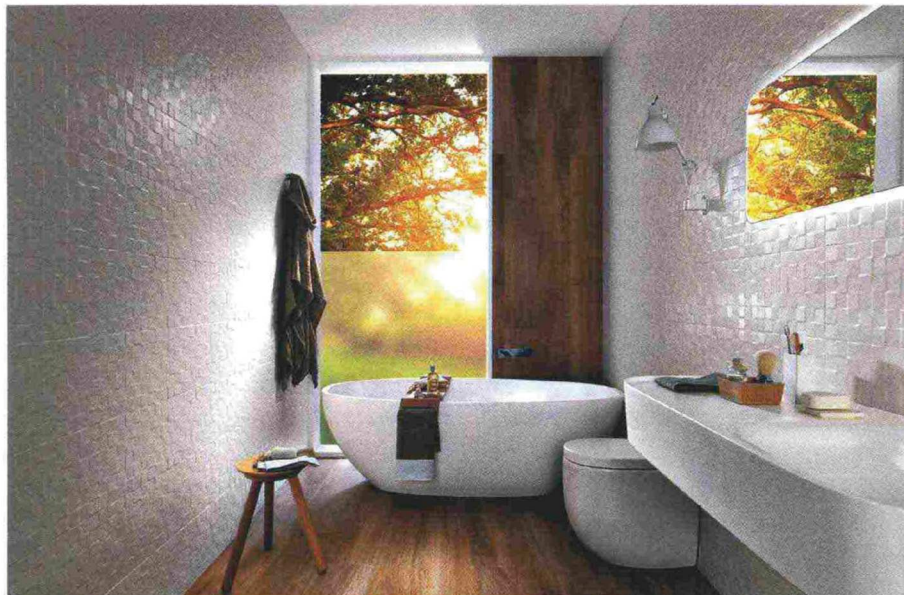

BAGNO E ARREDOBAGNO

Effetto luminoso

Sono a pasta bianca le piastrelle della collezione **Lumina** di **Fap Ceramiche** dall'effetto total white molto luminoso. Le finiture matt e lucida sono disponibili in differenti formati e texture. L'immagine mostra l'applicazione di piastrelle con texture 3D Square Matt nel formato 25 x 75 cm.

VERSATILE

Forty3 di **Ceramica Globo**, realizzata da CreativeLab+, nasce per rispondere a molteplici esigenze: versatile e multiforme, questa famiglia di prodotti è infatti adatta agli intimi spazi abitativi, ma può anche essere utilizzata come funzionale passepartout per le grandi forniture.

L'ACQUA CHE SCORRE

Con il suo getto a cascata, la nuova collezione **Dado Cascade Huber** si ispira al naturale scorrere dell'acqua.

MINIPISCINE ALL'AVANGUARDIA

Phoenix presenta **Sinuosae**, una linea di minipiscine modulari parte del progetto Phoenix, per spazi wellness sempre più evoluti e personalizzabili. Le minipiscine sono realizzate in legno di cedro trattato e rappresentano un concept all'avanguardia, ideato da Phoenix per soddisfare il desiderio sempre più diffuso di benessere a 360°. Una collezione di strutture modulari posizionabili ovunque.