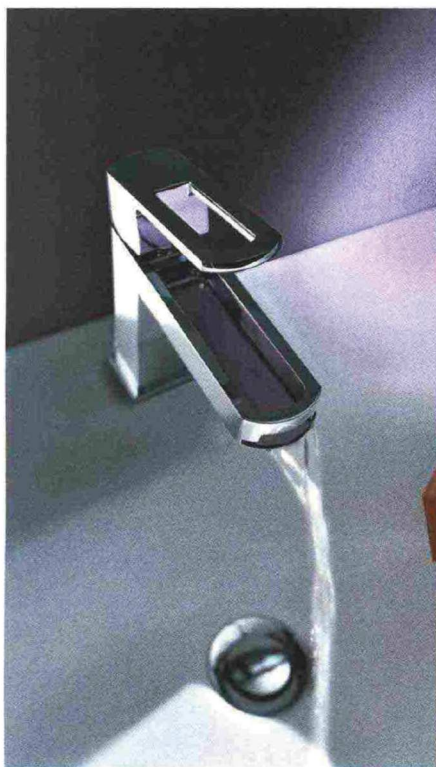

BAGNO E ARREDOBAGNO

Effetto luminoso

Sono a pasta bianca le piastrelle della collezione **Lumina** di **Fap Ceramiche** dall'effetto total white molto luminoso. Le finiture matt e lucida sono disponibili in differenti formati e texture. L'immagine mostra l'applicazione di piastrelle con texture 3D Square Matt nel formato 25 x 75 cm.

VERSATILE

Forty3 di **Ceramica Globo**, realizzata da CreativeLab+, nasce per rispondere a molteplici esigenze: versatile e multiforme, questa famiglia di prodotti è infatti adatta agli intimi spazi abitativi, ma può anche essere utilizzata come funzionale passepartout per le grandi forniture.

L'ACQUA CHE SCORRE

Con il suo getto a cascata, la nuova collezione **Dado Cascade Huber** si ispira al naturale scorrere dell'acqua.

MINIPISCINE ALL'AVANGUARDIA

Phoenix presenta **Sinuosae**, una linea di minipiscine modulari parte del progetto Phoenix, per spazi wellness sempre più evoluti e personalizzabili. Le minipiscine sono realizzate in legno di cedro trattato e rappresentano un concept all'avanguardia, ideato da Phoenix per soddisfare il desiderio sempre più diffuso di benessere a 360°. Una collezione di strutture modulari posizionabili ovunque.