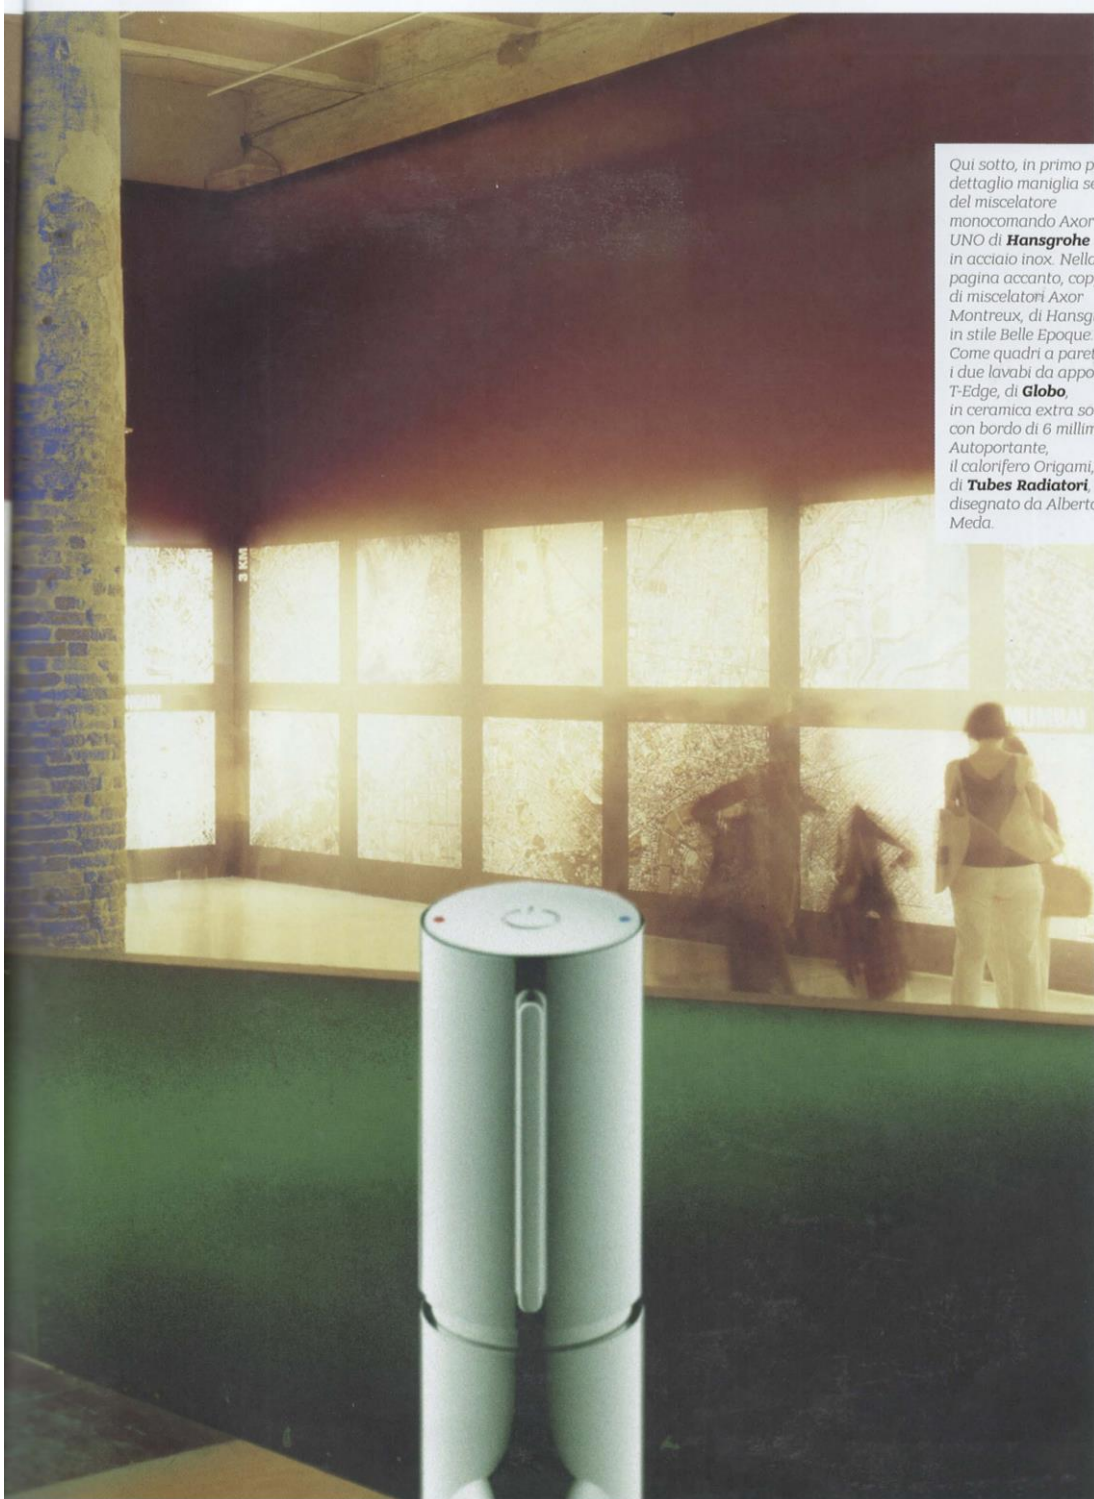

DesignING
SHOOTING

BATH EXHIBITION

Miscelatori in acciaio di ultima generazione dalle linee old fashion, *vasche free-standing* in materiali innovativi, *lavabi* autoportanti in ceramica extra thin. In uno scenario espositivo immaginario, *rubinetti* e *sanitari in mostra*, come pezzi d'autore

di Patrizia Catalano
foto di Maurizio Barberis

Qui sotto, in primo piano, dettaglio maniglia select del miscelatore monocomando Axor UNO di **Hansgrohe** in acciaio inox. Nella pagina accanto, coppia di miscelatori Axor Montreux, di Hansgrohe, in stile Belle Epoque. Come quadri a parete, i due lavabi da appoggio T-Edge, di **Globo**, in ceramica extra sottile con bordo di 6 millimetri. Autoportante, il calorifero Origami, di **Tubes Radiatori**, disegnato da Alberto Meda.