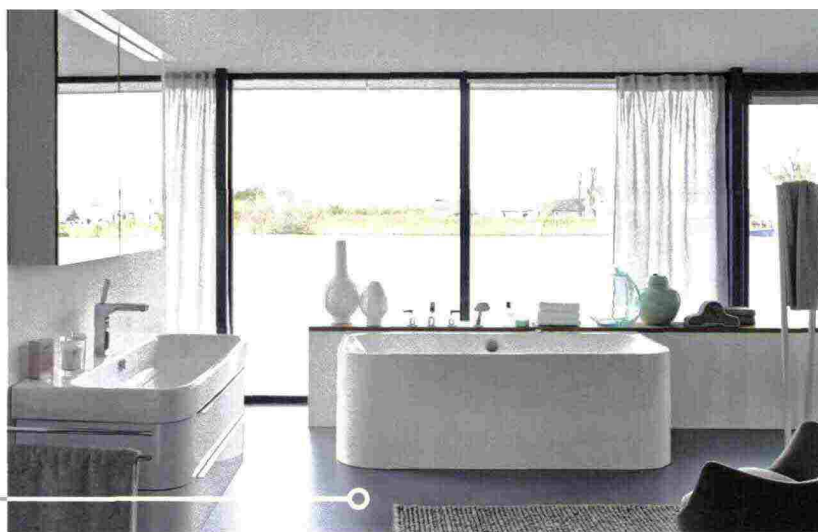

## SHOWROOM

aggiornamento di una vasca classica con un nuovo design dal profilo piatto.

<http://www.ilcommercioedile.it/HIMvL>

### AVVOLGENTE ABRACCIACCIO

Presenza importante ma non invadente, la vasca della collezione Bowl + di **Ceramica Globo**, dalle linee morbide e arrotondate, è disponibile sia nella versione free-standing, sia per installazione a parete mediante l'ausilio di una mensola. È realizzata in Pietraluce, un materiale

dell'idromassaggio Jacuzzi. Disponibile nella versione centro stanza, a parete, ad angolo, per nicchia o incasso, Glance è dotata di nuovissimi getti che consentono una massima personalizzazione dell'idromassaggio.