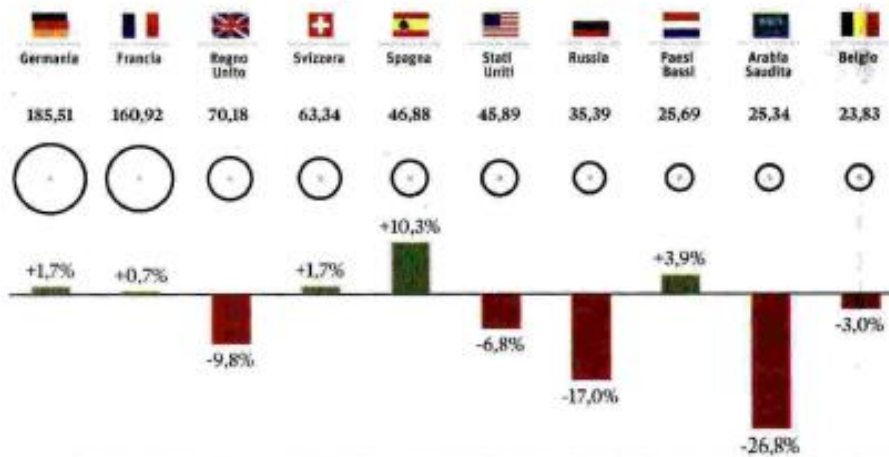

**Design e hi tech**  
 Sopra, la linea  
 Incanto di  
 Ceramica Globo;  
 a sinistra,  
 termoarredo  
 Valet di  
 Deltacolor;  
 a destra,  
 soffione doccia  
 Nu, di Fima  
 Carlo Frattini,  
 premiato con il  
 Design Plus  
 2017 di Ish

## La top ten oltreconfine

Esportazioni Italiane per primi 10 Paesi di destinazione nel periodo Gennaio-Novembre 2016.  
 Valori in milioni di euro e variazioni % rispetto agli stessi mesi del 2015

Fonte: Elaborazioni Centro Studi Federlegnoarredo su dati Istat