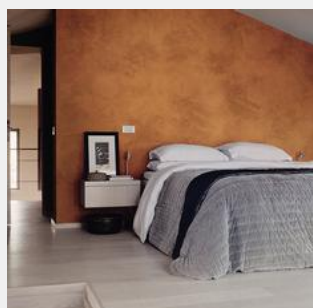

Alpha Desert
.....
Sikkens