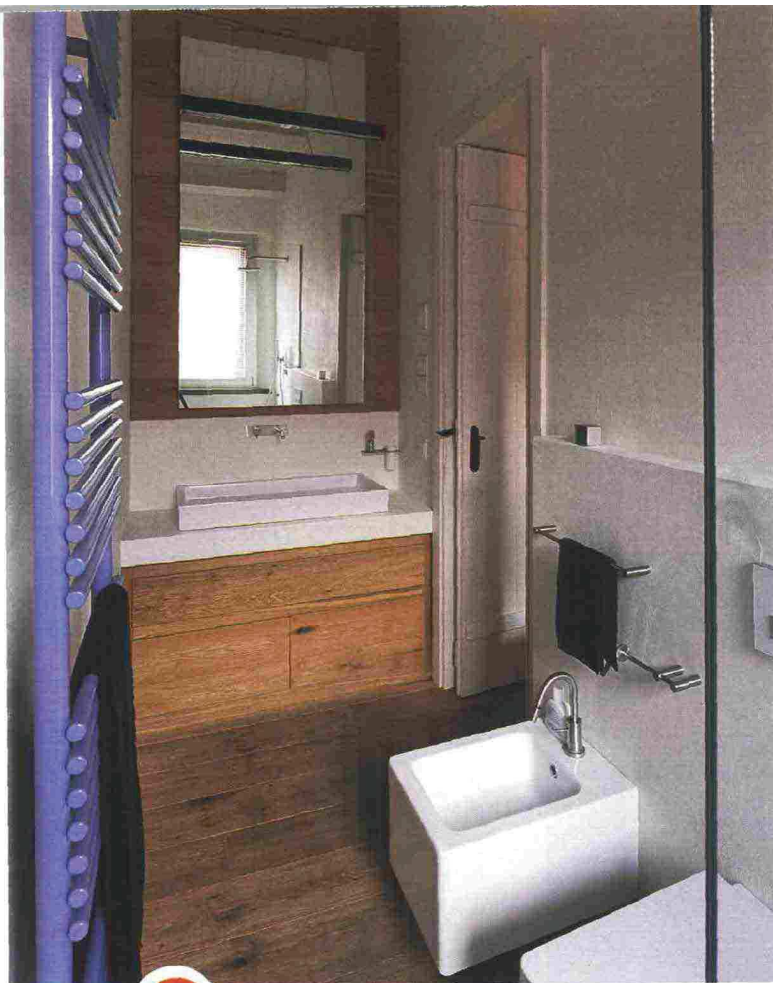

83 MQ CON VOLUMI SOVRAPPOSTI

Il pavimento in rovere del bagno "si fonde" con il frontale del mobile lavabo, in una studiata continuità di posa che rimanda a un'unica prospettiva tra piano orizzontale e verticale; nella medesima essenza anche la cornice del grande specchio a tutt'altezza. Dietro sanitari e doccia, la realizzazione di una controparete in mattoni ha semplificato l'intervento in quanto lo spessore permette di alloggiare gli impianti senza bisogno di praticare tracce nel muro portante.

Nel bagno principale (qui a destra) il lavabo da appoggio e i sanitari di forma squadrata sono di **Nic Design**, la rubinetteria di **Cea**. Lo scaldasalviette azzurro è il modello **Bath di Tubes**. Nel secondo ambiente di servizio (sotto), l'inusito termoarredo a forma di graffetta è **Graffe di Scirocco**; lavabo **Space Free di Ceramica Globo**, miscelatore **Pop Art di Nic Design**.

IDEA ECO

UNA MALTA CHE RISPETTA L'AMBIENTE

Le pareti dei bagni sono rivestite da una malta ecologica che permette di realizzare una superficie continua, priva di giunzioni e resistente all'acqua. Dal punto di vista tecnico, la caratteristica principale che distingue questo prodotto è il suo basso impatto ambientale: l'Ecomalta® è infatti un monocomponente a base acqua che non contiene cemento, resine epossidiche e altre sostanze tossiche; in alcuni casi vengono impiegati anche materiali di riciclo. La posa avviene in più strati con spessori più o meno elevati a seconda dell'ambiente e della tipologia di pavimento che si vuole ottenere.