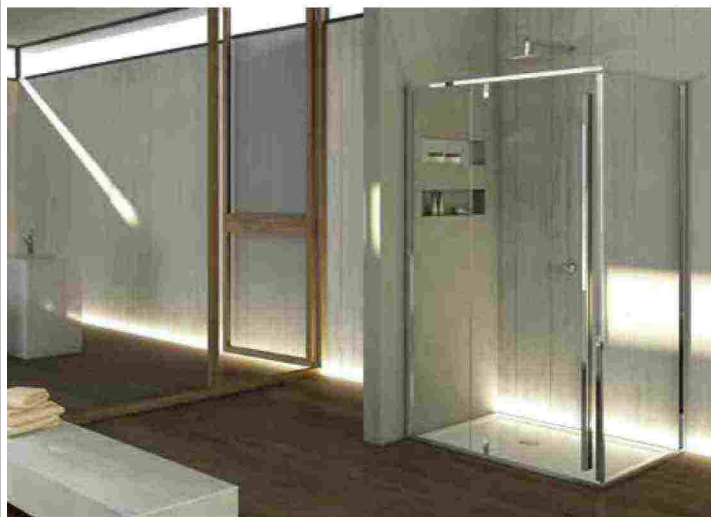

La **Collezione Nyù di Aqua** (Ideagroup) propone soluzioni di design componibili, discrete ed eleganti, per cabine armadio che integrano perfettamente la stanza da bagno con il living; gli elementi, caratterizzati da lavorazioni e finiture artigianali di pregio, offrono un mix di confort, proporzioni ed essenzialità
 ➤ www.ideagroup.it

La **Serie 3000 di Box Docce 2B**, con il suo puro design "su misura", trasforma il concetto stesso di box doccia, portandolo dal ruolo di semplice prodotto di arredo a quello di elemento di architettura di interni.

➤ www.boxdocce2b.com

Il **vaso Forty3 di Globo** è in assoluto il vaso più piccolo, in quanto a profondità, esistente sul mercato: nonostante i soli 43 cm. di profondità, il comfort è eccellente, grazie all'ottimizzazione dello spazio di seduta. Si tratta dell'anteprima di una collezione completa dal medesimo nome, che verrà presentata a breve.