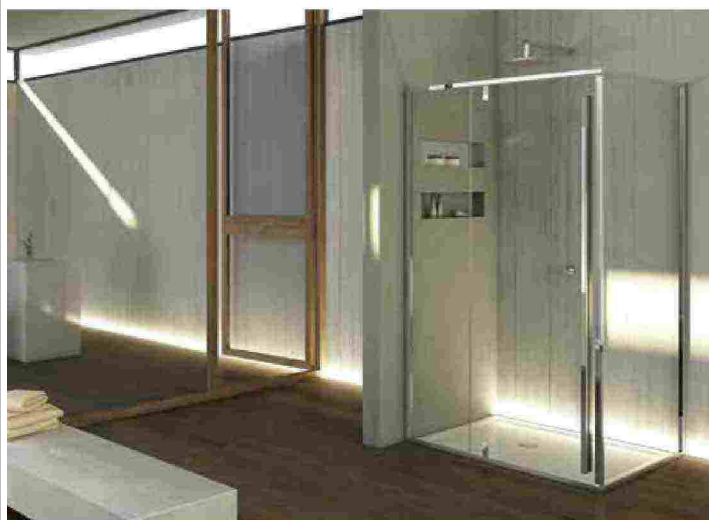

La Collection **Nyù d'Aqua** (**IdeaGroup**) propose des solutions design à éléments, discrètes et élégantes, pour cabines armoires intégrant parfaitement la salle de bains au living. Essentiels, équilibrés et confortables, ces éléments offrent une exécution et des finitions artisanales de grande qualité.

➤ [www.idea-group.it](http://www.idea-group.it)

CHIC DESIGN

La collection **Seed** de **Valdama**, créée par Prospero Rasulo, est disponible dans quatre formats avec finition mate et brillante, en noir et en blanc. Le projet naît de l'idée d'une graine qui, nourrie, génère une forme. La collection, dont la ligne est très pure, transmet à la pièce et à ses occupants un sentiment naturel d'harmonie.

La **Série 3000** de **Box Docce 2B**, avec son design sur mesure, transforme le concept même de cabine de douche qui, de simple produit de décoration devient élément d'architecture d'intérieur.

➤ [www.boxdocce2b.com](http://www.boxdocce2b.com)

La cuvette WC **Forty3** de **Globo** est dans l'absolu la plus petite qui soit. Grâce à l'optimisation de l'espace d'assise, elle est très confortable malgré ses 43 petits centimètres de profondeur. Il s'agit de l'avant-première d'une collection complète du même nom qui sera présentée sous peu.