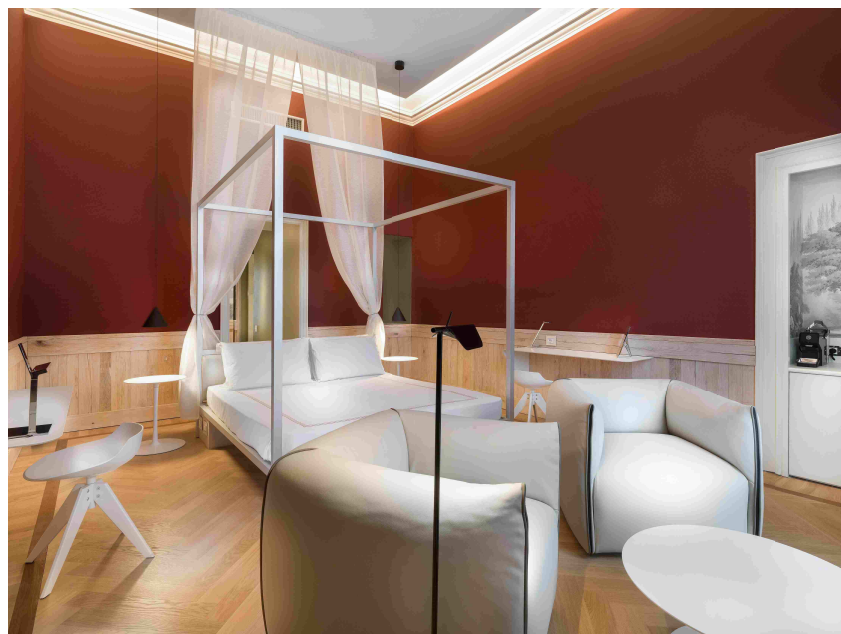

[Recensioni](#)

[Interviste](#)

[Pezzi Storici](#)

[Monografie](#)

[Guide](#)

[From Design T...](#)

[Interni](#)

[Eventi](#)

[Concorsi](#)

[News](#)

[By Arredativo](#)

[Home](#) > [News](#) > **D2U FIRMA LA SUITE JDF AL TOWNHOUSE DUOMO 21 by Seven Stars**

PUBBLICATO IL 16 MARZO 2015

D2U FIRMA LA SUITE JDF AL TOWNHOUSE DUOMO 21 by Seven Stars

Di [Laura](#)

Interpretare uno dei luoghi più classici di Milano senza cedere né alla mimica retorica, né alla stravaganza globalista: questo è il filo conduttore del design per la "Suite JDF", una delle 14 camere progettate da architetti italiani che fanno parte del TownHouse Duomo 21, l'unico albergo di lusso con vista sulla Cattedrale, icona milanese.

Aristocratica, emozionale e passionale: alcuni aggettivi per descrivere la Suite progettata da Jacopo della Fontana. Il design si distingue per l'utilizzo di materiali ricercati e colori caldi, definiti da forme semplici e lineari, arricchiti da superfici ricche di trama e di dettagli da scoprire. Ciascun pezzo e accessorio dell'arredamento dei partner che hanno contribuito alla realizzazione della camera, ha una sua chiara identità che contribuisce in modo corale all'immagine armonica della stanza senza prevaricare sull'insieme.

La suite si compone di due parti.

L'anticamera è composta da un corridoio di accoglienza finemente arricchito da carte decorate a mano con disegni dei parchi e monumenti di Milano (by **Misha handmadewallpaper**) su cui si divertono a irradiare luce tanti gioiosi tubini luminosi (by **Flos** come tutta l'illuminazione della suite). La zona bagno benessere è composta da un lato dalla grande vasca free standing (by **Globo** come tutti i sanitari) e dalla doccia che guarda con un taglio verso la finestra sul Duomo; dall'altro lato troviamo il piano con doppio lavabo, rubinetteria a idrogetto (by **Hansgrohe**) per il comfort e un uso sostenibile dell'acqua. Piccoli LED di cortesia permettono l'accesso notturno al bagno senza rompere il buio del sonno. Tutta questa zona è rivestita con una trama calda e pastosa di resina (by **HD by Chimica Italia**).

La camera è imperniata sul letto a baldacchino (by **MDF Italia** come tutto l'arredo) centrato nello spazio che si rivolge verso la piazza e protetto da un sottile velo di lino tramato. Alle pareti un colore rosso intenso, caldo, passionale, reso perfettamente dalla qualità della pittura (by **Francesca's Paints**) e una boiserie realizzata su disegno di Jacopo della Fontana da Giovanni Fiorito, utilizzando grandi assi storiche recuperate dai lavori di riqualificazione delle parti comuni dell'hotel.

La luce è diffusa dai LED della cornice a soffitto, da una piantana, dai pendenti sui comodini e dalle lampade sugli scrittoi. Due poltrone, alcuni pouf, uno specchio appoggiato alla parete e una comoda seduta sul balcone completano la dotazione di arredo della stanza. Il calore classico del parquet di rovere e il suo andamento a spina di pesce con le bordature perimetrali riporta immediatamente alla tipologia delle residenze aristocratiche