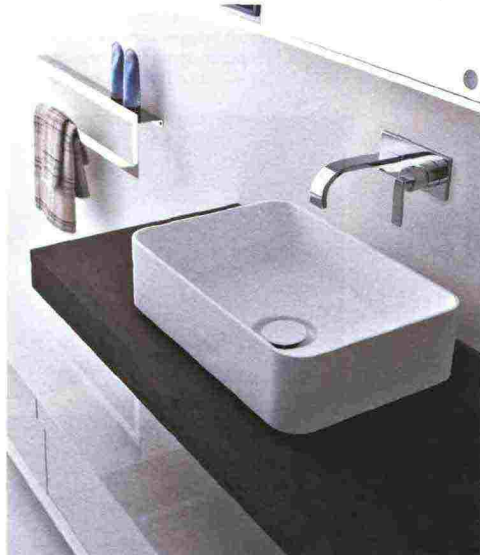

Arlex

**Prodotto:** Agorà

**Design:** David Dolcini

**Plus:** essenziale, capiente e pratico questo lavabo si distingue per il design giocato sul forte impatto grafico delle geometrie e sul perfetto equilibrio dei volumi. Colori: bianco e tutti quelli previsti dal materiale

Ceramica Cielo

**Prodotto:** I Piani

**Design:** Lorenzo Bellini

**Plus:** propone inconsueti mix cromatici e materici questo sistema 100% made in Italy di piani, lavabi e mobili coordinati. I piani realizzati in un unico pezzo ceramico sono proposti nei formati 140, 160 e 180 cm, con profondità di 35 cm

49

Ceramica Globo

**Prodotto:** Animus

**Design:** Thukral & Tagra

**Plus:** i due artisti indiani hanno curato i decori per quattro lavabi dell'azienda trasformandoli in radio dal sapore retrò, con tanto di casse, pulsanti e indicatori di frequenze

Falper

**Prodotto:** Controstampo

**Plus:** ispirata al linguaggio degli oggetti industriali la collezione si compone di vasca da bagno e lavabo freestanding, realizzati in Cristalplant. Il lavabo è disponibile anche con finiture in corten metallico spruzzato sulle superfici esterne